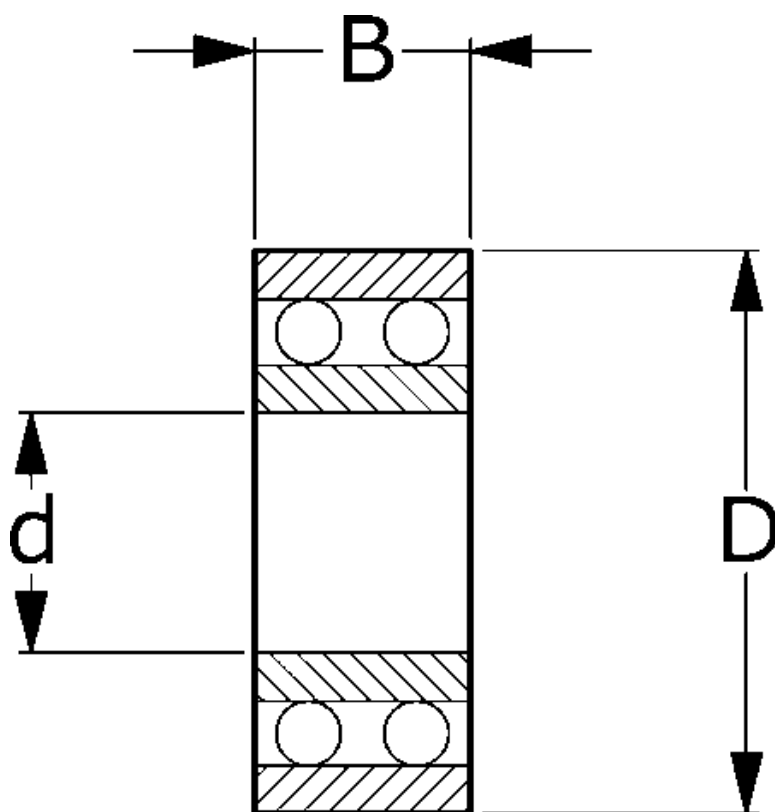

Varenummer: 571101000901

Beskrivelse: NSK Toradet selvoprettende kugleleje 1200TN
Standard $d=10$ $D=30$ $B=9$

Mål

= Flere måldata: Hent PDF katalog under dokumenter

$B = 9$

$d = 10$

$D = 30$